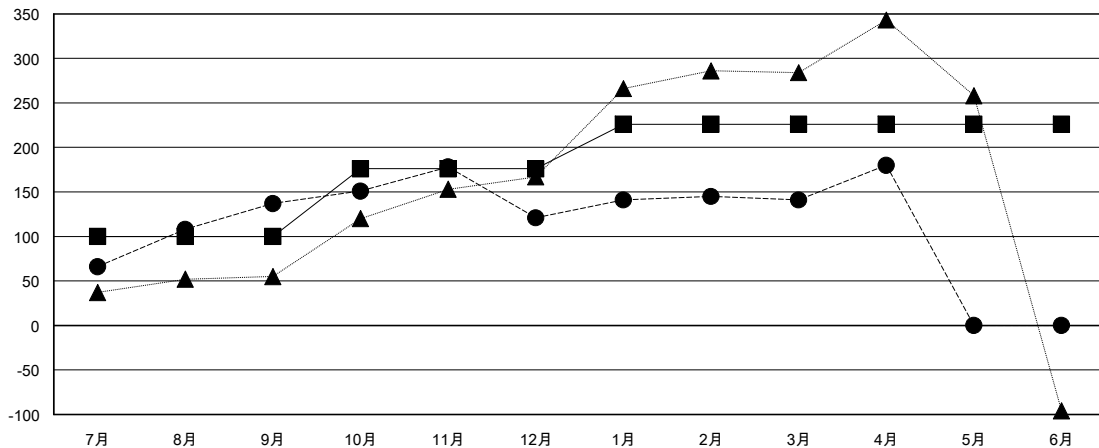

MONTHLY MEMBERSHIP PROGRESS REPORT

District 336 A

Results as of: 4/30/2017

GMT: Masayoshi Maruyama

地域 JAPAN

GMT会則地域

クラブ			
結果 : 2016-2017			
四半期	新クラブ目標	新クラブ	解散クラブ
7月/8月/9月	0	1	0
10月/11月/12月	1	0	0
1月/2月/3月	0	0	0
4月/5月/6月	0	0	0

名			
結果 : 2016-2017			
四半期	新会員 (再入会と転入を含めない) 純増目標	新会員 (再入会と転入を含めない) 実際	退会者 (転籍を含む) 実際
7月/8月/9月	100	246	109
10月/11月/12月	76	114	130
1月/2月/3月	50	119	99
4月/5月/6月	0	57	18

新クラブ目標及び実績累計

会員目標及び実績累計

解散クラブ: 0	133 CLUBS OF 147 一名以上の新会員を登録	男女別
退会者	会員累計データを見るには、ここをクリック ク	男性 4,766 (75.67%)
物故会員 29		女性 1,532 (24.33%)
クラブ解散 0	世帯主/家族会員合計 2,023	
その他 327	国際会費半額の家族会員 1,121	
合計 356		